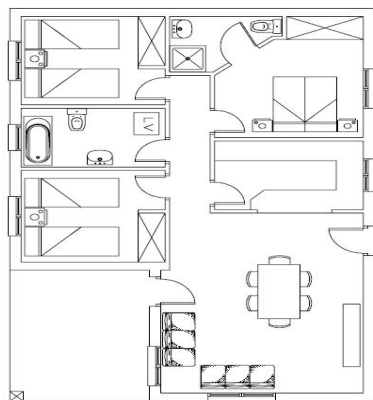

[Imprimir info completa de este alojamiento en formato pdf.](#)

"Cernicalo"		
El Limonero	El Almendro	La Higuera
El Damasco	La Acacia	La Mimosa
El Peral	El Pomelo	El Nogal

"Azahares de Roche"		
Azahares 1	Azahares 2	Torre Roche
Huerta Roche	Huerta Naranjos	Torre Azahares

Tel. (+34) 956 440 649

e-mail: info@ancaconil.com

© AncaConil 2009